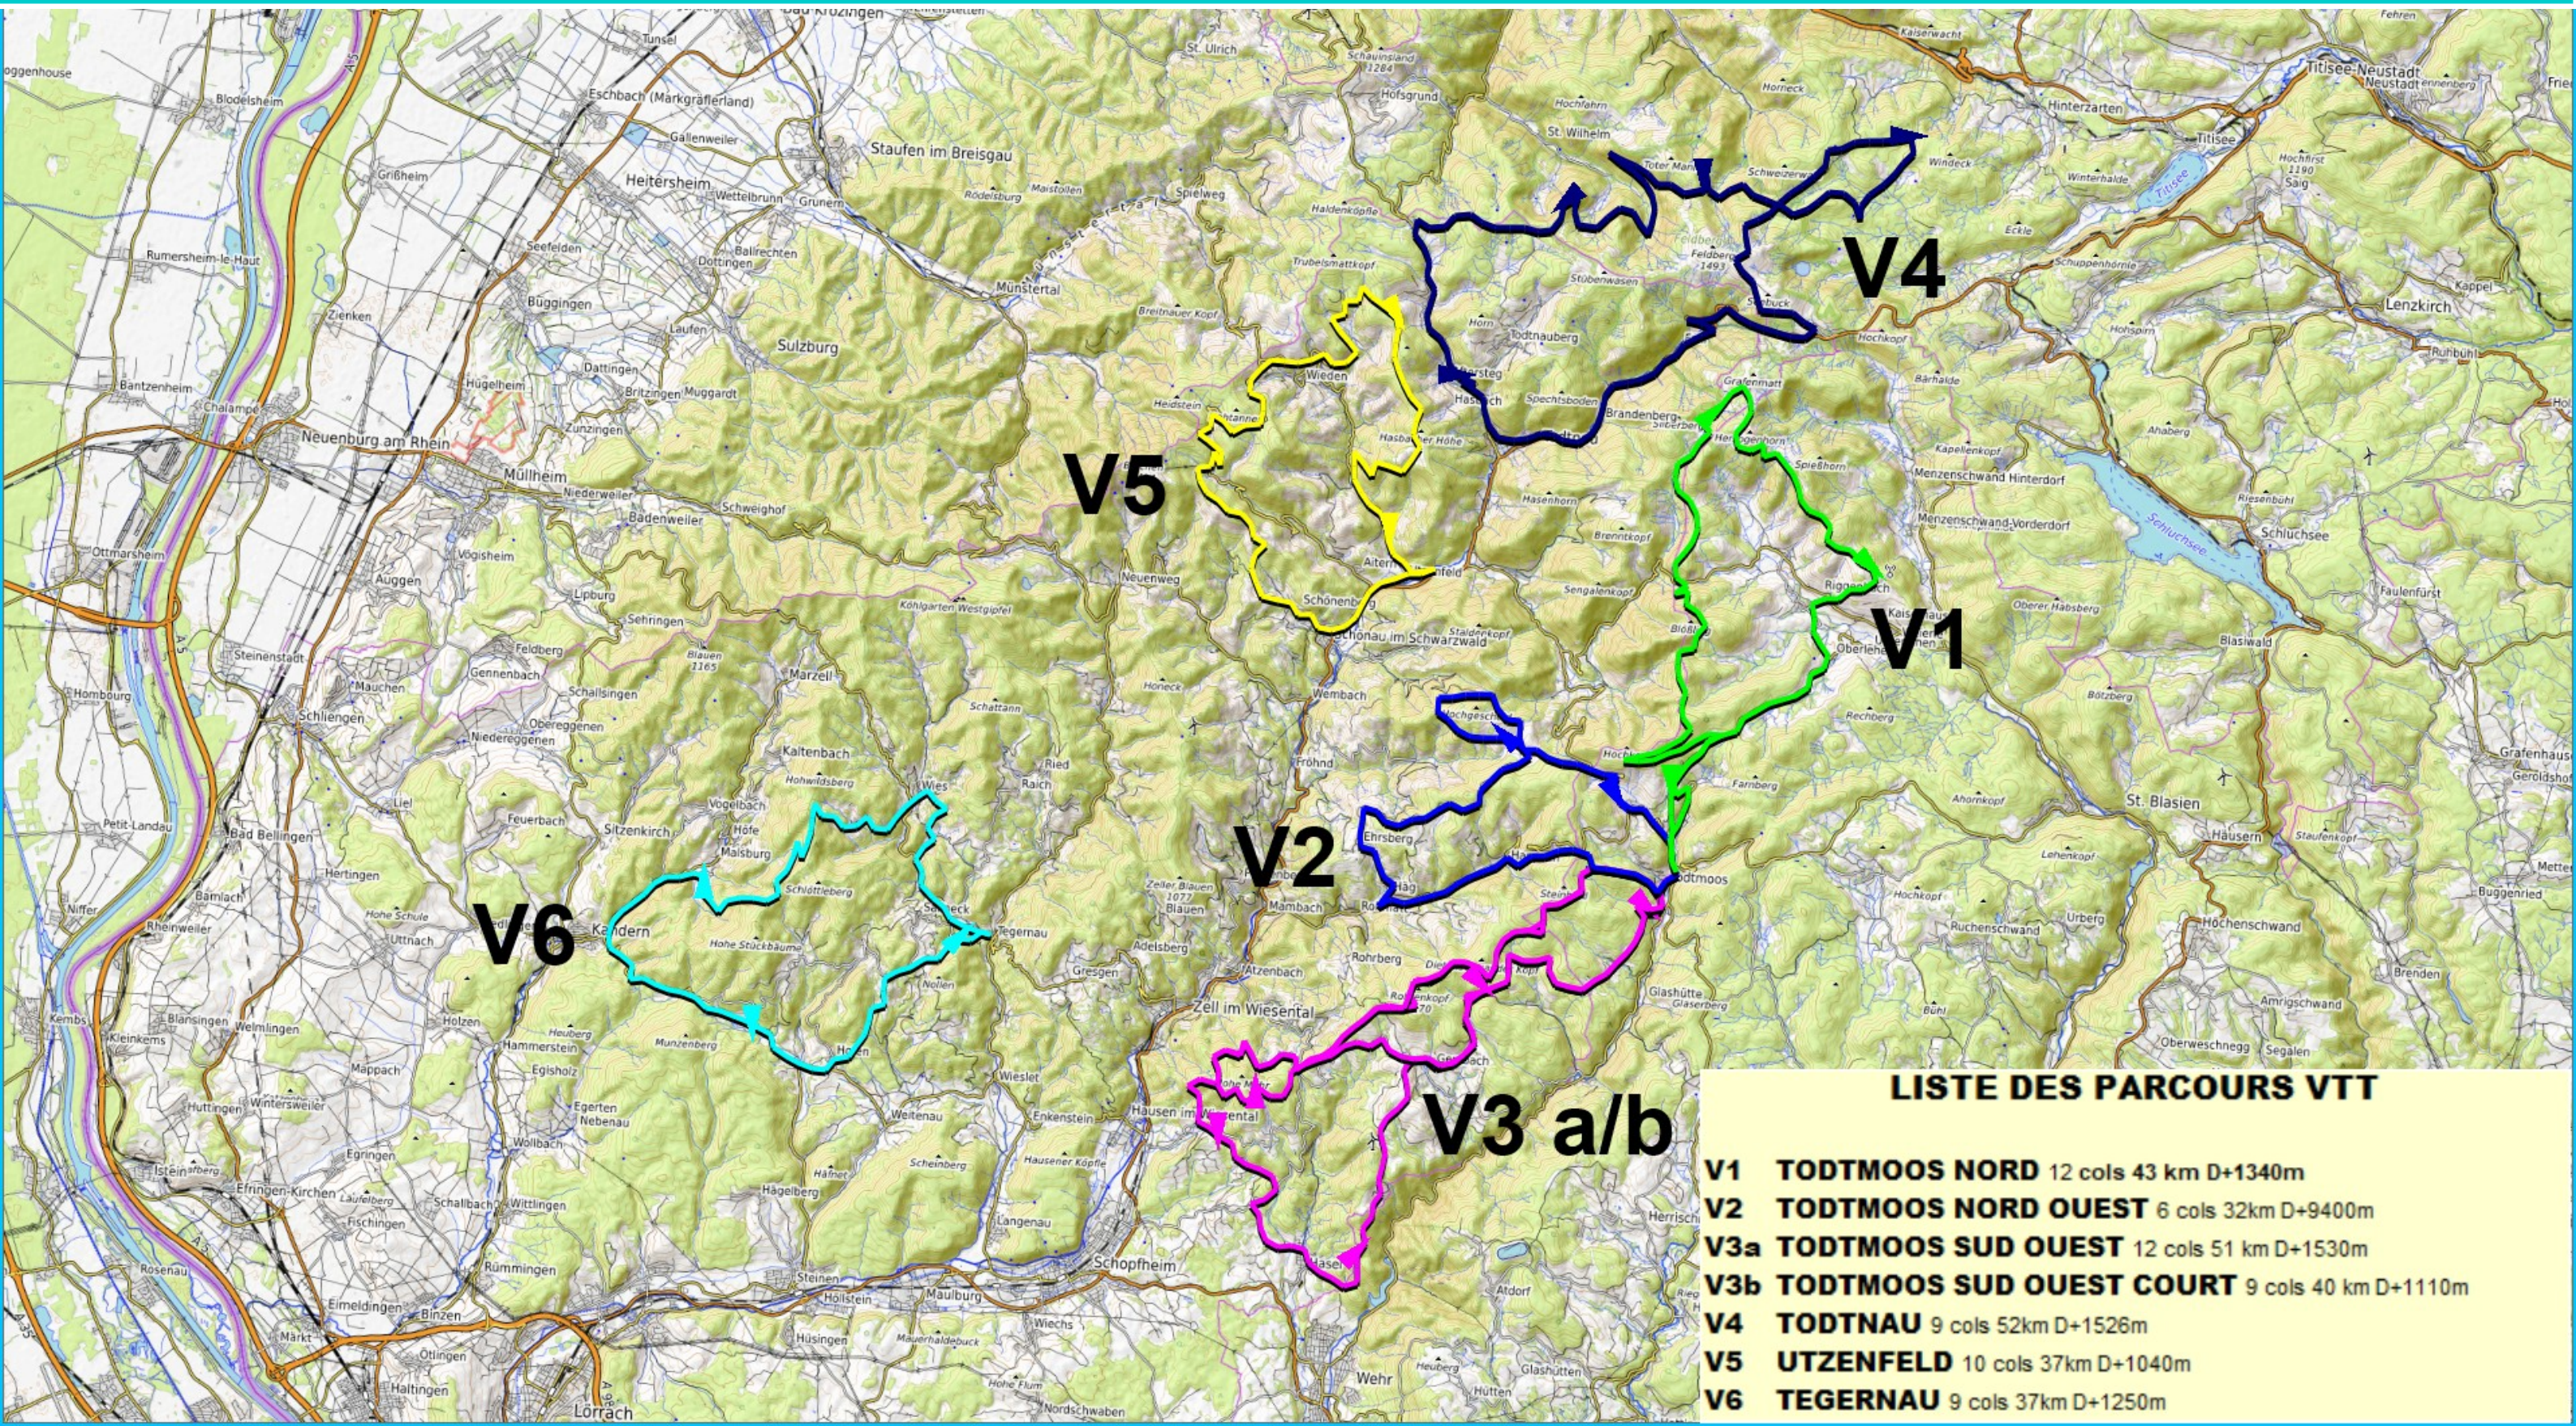

SITUATION DES DÉPARTS

CIRCUITS VTT

LISTE DES PARCOURS VTT

- V1 TODTMOOS NORD** 12 cols 43 km D+1340m
- V2 TODTMOOS NORD OUEST** 6 cols 32km D+9400m
- V3a TODTMOOS SUD OUEST** 12 cols 51 km D+1530m
- V3b TODTMOOS SUD OUEST COURT** 9 cols 40 km D+1110m
- V4 TODTNAU** 9 cols 52km D+1526m
- V5 UTZENFELD** 10 cols 37km D+1040m
- V6 TEGERNAU** 9 cols 37km D+1250m