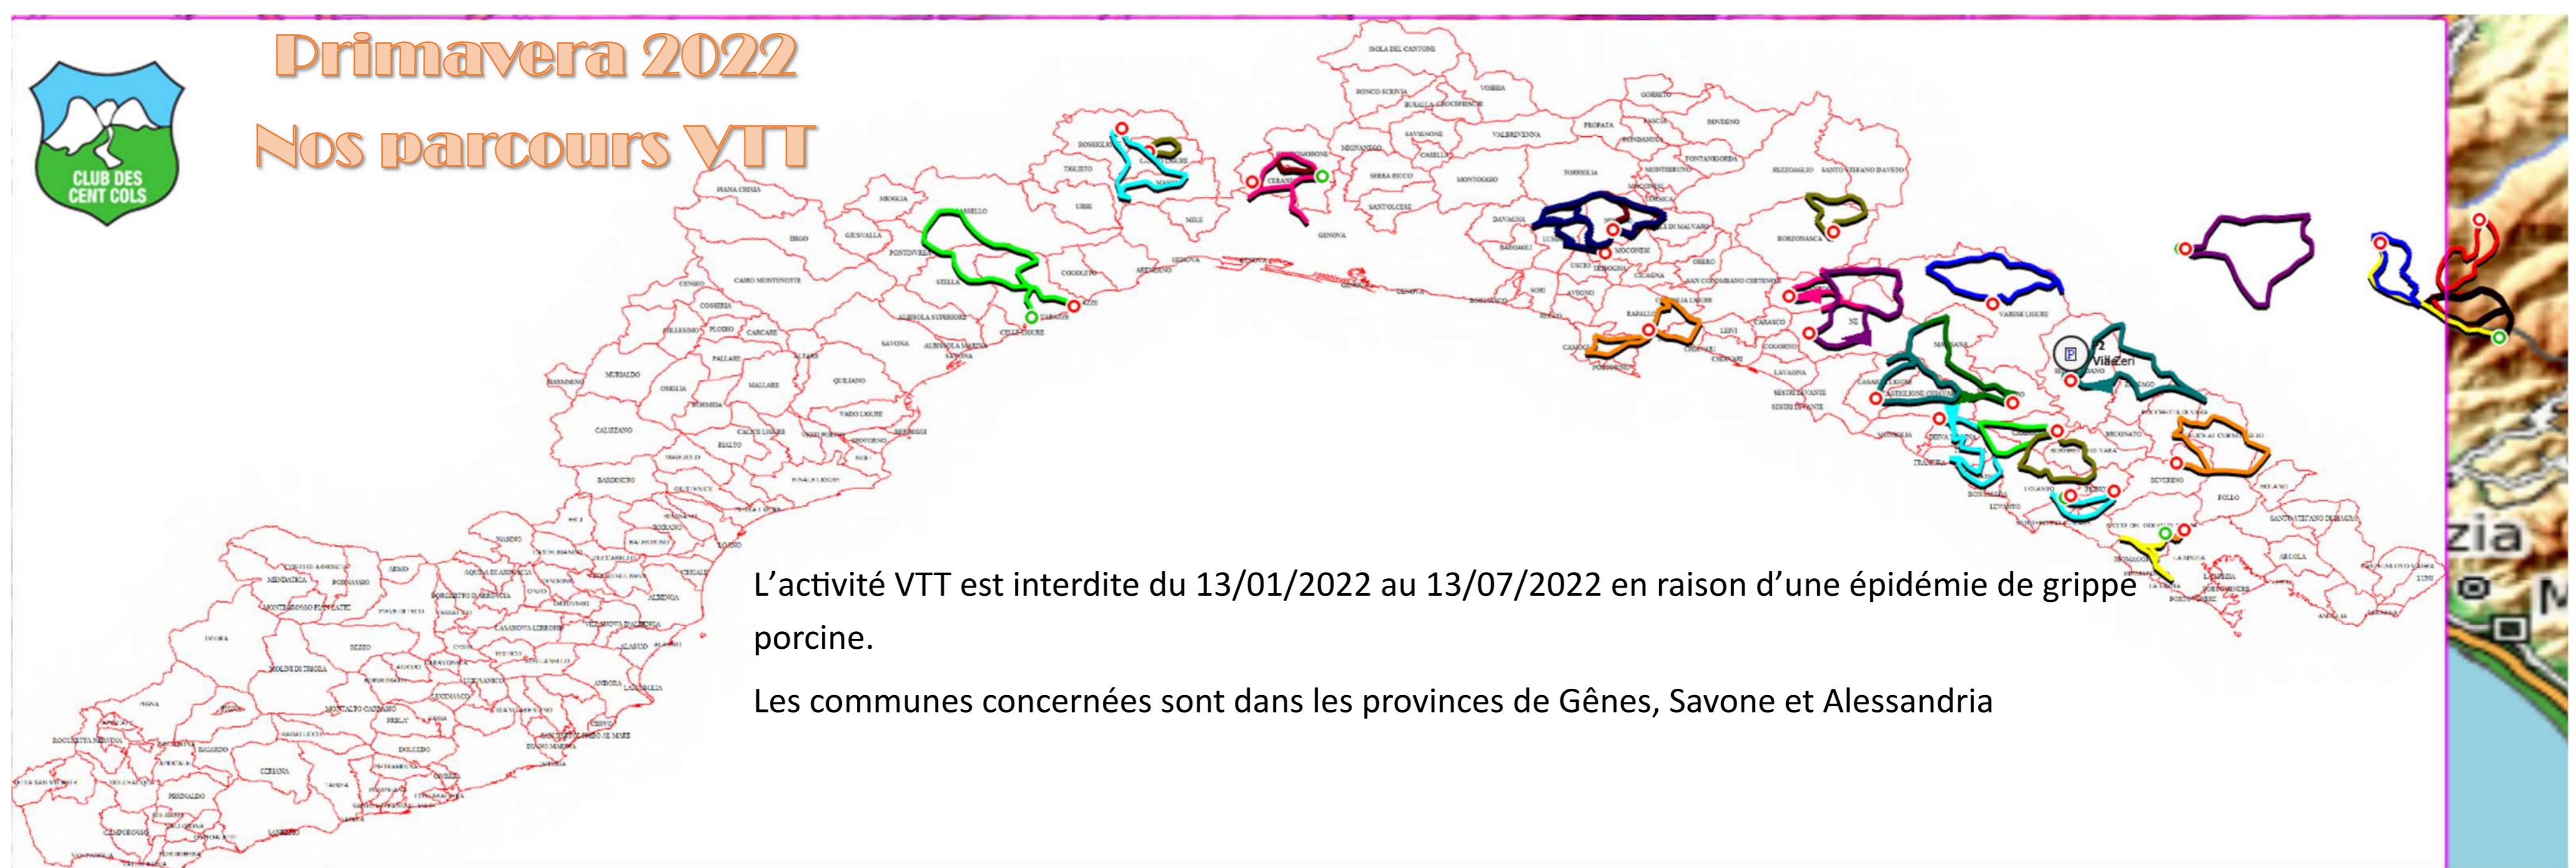

# Primavera 2022

## Nos parcours VTT

L'activité VTT est interdite du 13/01/2022 au 13/07/2022 en raison d'une épidémie de grippe porcine.

Les communes concernées sont dans les provinces de Gênes, Savone et Alessandria

Area metropolitana di Genova (Liguria): comuni di Arenzano, Bogliasco, Casella, Campo Ligure, Ceranesi, Cogoleto, Crocefieschi, Mele, Ronco Scrivia, Isola del Cantone, Lumarzo, Masone, Serra Riccò, Genova, Mignanego, Bargagli, Busalla, Savignone, Torriglia, Rossiglione, Sant'Olcese, Valbrevenna, Sori, Tiglieto, Campomorone, Pieve Ligure, Davagna, Montoggio e Vobbia.