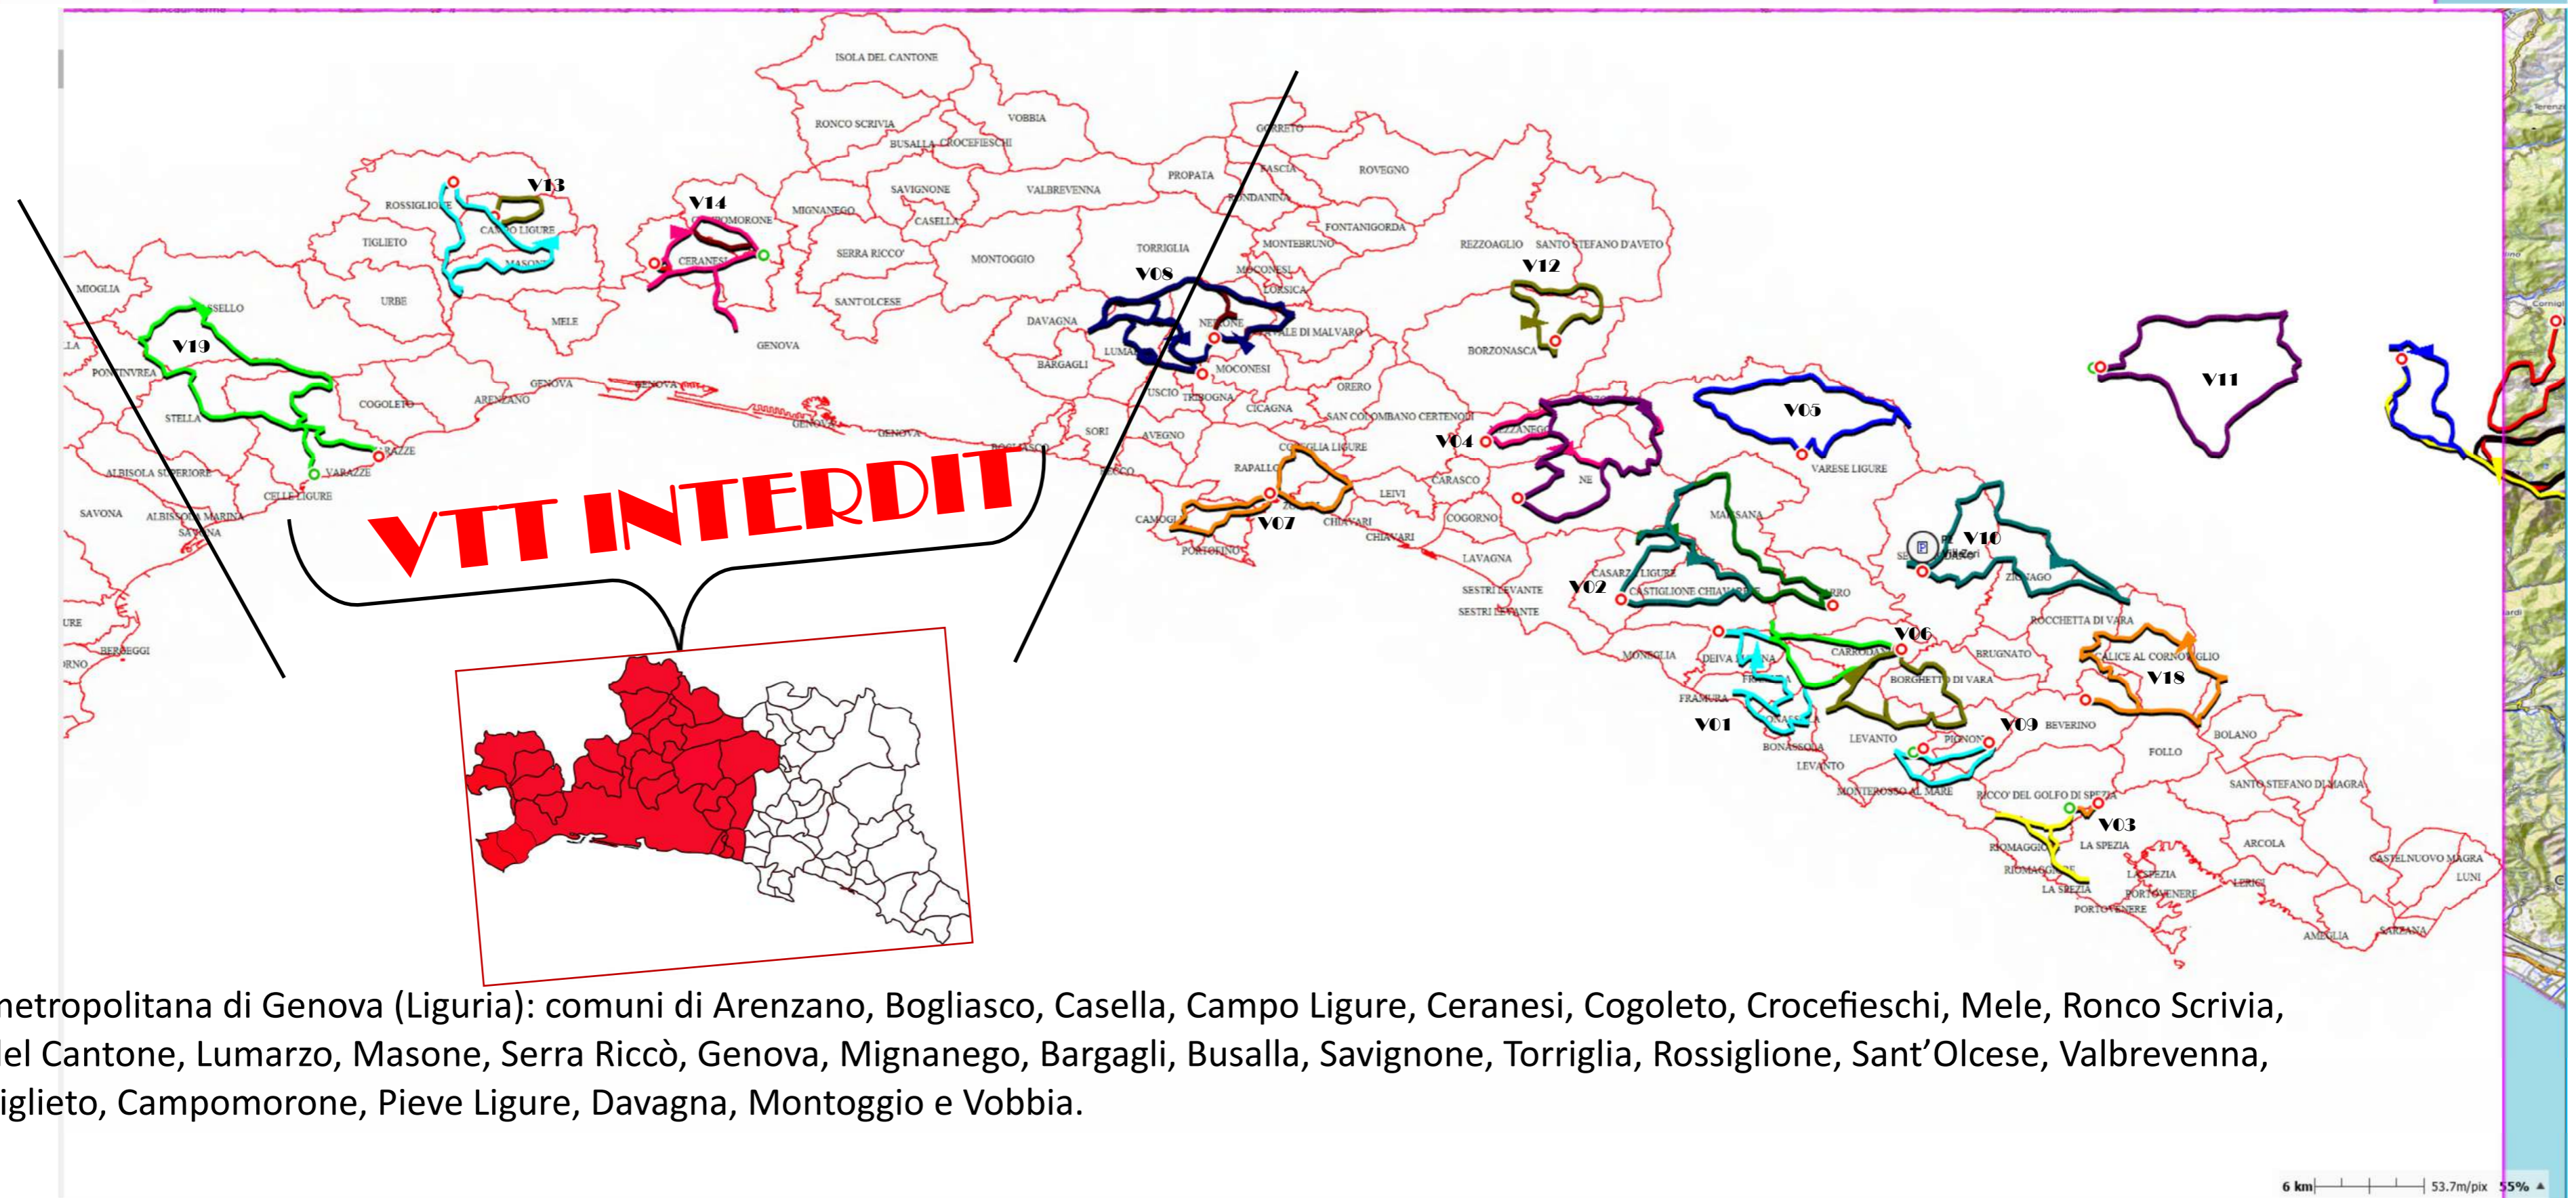

# Primavera 2022

## Nos parcours VTT

L'activité VTT est interdite du 13/01/2022 au 13/07/2022 en raison d'une épidémie de grippe porcine.

Les communes concernées sont dans les provinces de Gênes, Savone et Alessandria

Area metropolitana di Genova (Liguria): comuni di Arenzano, Bogliasco, Casella, Campo Ligure, Ceranesi, Cogoleto, Crocefieschi, Mele, Ronco Scrivia, Isola del Cantone, Lumarzo, Masone, Serra Riccò, Genova, Mignanego, Bargagli, Busalla, Savignone, Torriglia, Rossiglione, Sant'Olcese, Valbrevenna, Sori, Tiglieto, Campomorone, Pieve Ligure, Davagna, Montoggio e Vobbia.