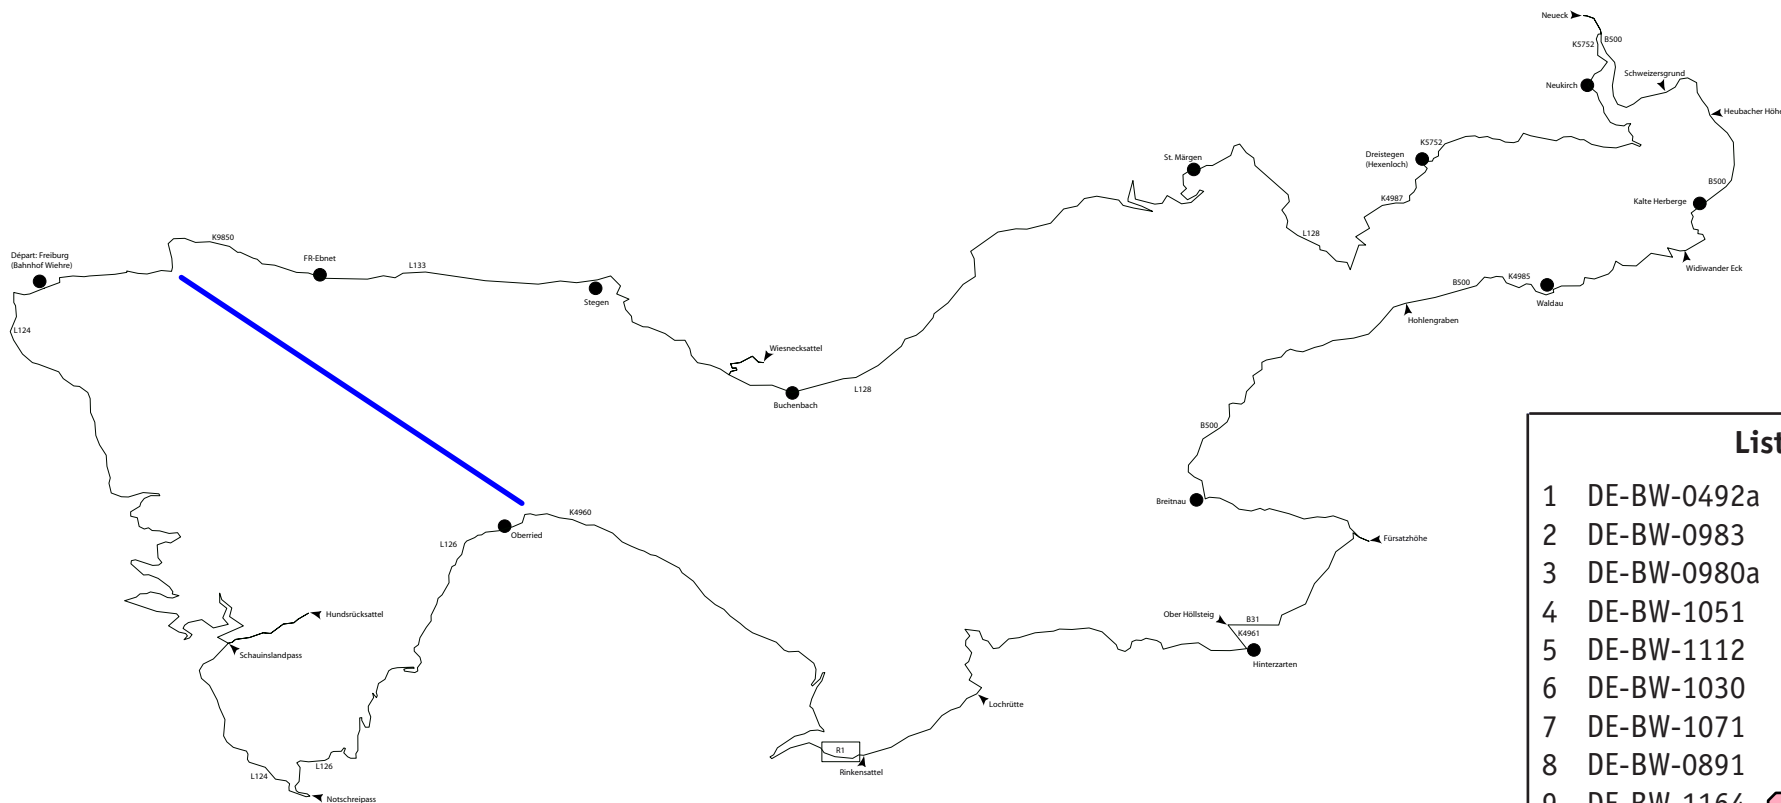

Liste des cols

- | | | |
|----|-------------|---------------|
| 1 | DE-BW-0439 | Eckle |
| 2 | DE-BW-0453 | Gescheid |
| 3 | DE-BW-0430 | Eckacker |
| 4 | DE-BW-0488a | Pfingsteck |
| 5 | DE-BW-0520 | Eckle |
| 6 | DE-BW-0667 | Höhe |
| 7 | DE-BW-0975 | Wilhelmshöhe |
| 8 | DE-BW-0831 | Hofeck |
| 9 | DE-BW-1010b | Grieshabereck |
| 10 | DE-BW-1055 | Escheck |
| 11 | DE-BW-1033 | Rabenhöhe |

Itinéraires pour la Concentration Internationale
du Club des Cent Cols 2006
Parcours route Fribourg nord

Liste des cols

1	DE-BW-0492a	Wiesnecksattel
2	DE-BW-0983	Neueck
3	DE-BW-0980a	Schweizersgrund
4	DE-BW-1051	Heubacher Höhe
5	DE-BW-1112	Widiwander Eck
6	DE-BW-1030	Hohlengraben
7	DE-BW-1071	Fürsathöhe
8	DE-BW-0891	Ober-Höllsteig
9	DE-BW-1164	Lochrütte
10	Rinken	
11	DE-BW-1120	Notschreipass
12	DE-BW-1196	Schauinslandpass
13	DE-BW-1194	Hundsrücksattel

Itinéraires pour la Concentration Internationale
du Club des Cent Cols 2006
Parcours route Fribourg centre

Liste des cols

- 1 DE-BW-1071a Sirnitztassel
- 2 DE-BW-0814 Heubronner Eck
- 3 DE-BW-0838 Auf der Ecke
- 4 Hau
- 5 DE-BW-0870 Auf dem Sättele
- 6 DE-BW-1050 St. Antönipass
- 7 DE-BW-1079 Weissenbachsattel
- 8 DE-BW-1064 Tiergrüble
- 9 DE-BW-1117 Krinne
- 10 DE-BW-1157 Lückle
- 11 DE-BW-1035 Wiedener Eck

Itinéraires pour la Concentration Internationale
 du Club des Cent Cols 2006
 Parcours route Fribourg sud