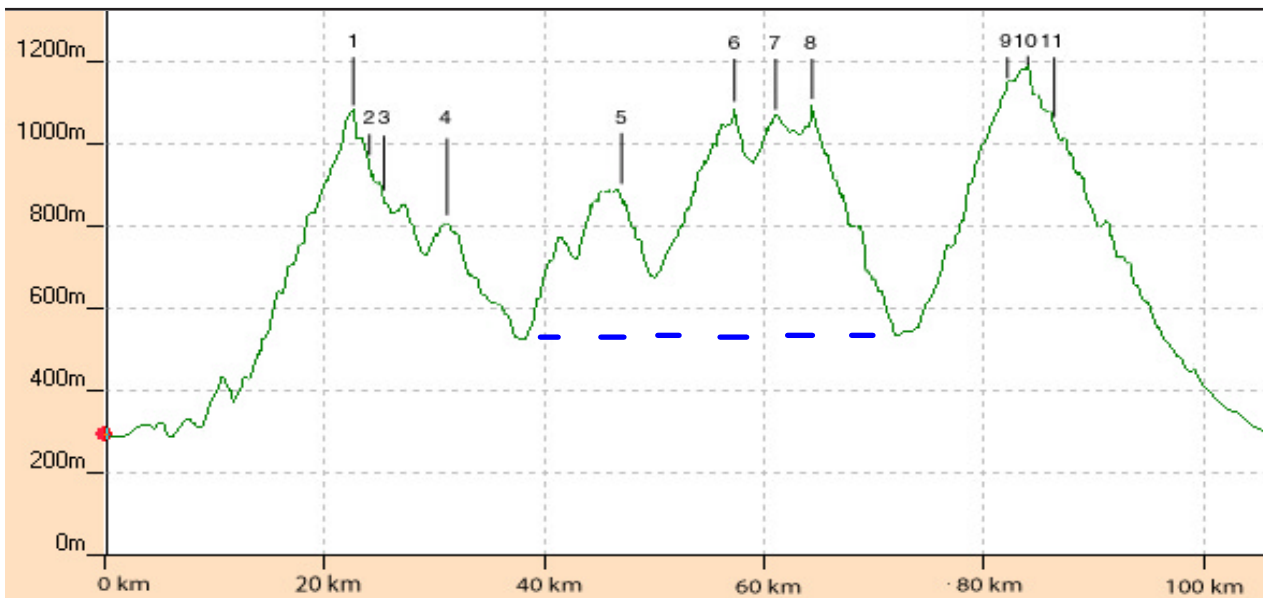

Itinéraires pour la Concentration Internationale
du Club des Cent Cols 2006
Parcours route Fribourg nord

Liste des cols

1	DE-BW-0492a	Wiesnecksattel
2	DE-BW-0983	Neueck
3	DE-BW-0980a	Schweizersgrund
4	DE-BW-1051	Heubacher Höhe
5	DE-BW-1112	Widiwander Eck
6	DE-BW-1030	Hohlengraben
7	DE-BW-1071	Fürsathöhe
8	DE-BW-0891	Ober-Höllsteig
9	DE-BW-1164	Lochrütte
10	Rinken	
11	DE-BW-1120	Notschreipass
12	DE-BW-1196	Schauinslandpass
13	DE-BW-1194	Hundsrücksattel

Itinéraires pour la Concentration Internationale
du Club des Cent Cols 2006
Parcours route Fribourg centre

Liste des cols

- 1 DE-BW-1071a Sirnitztassel
- 2 DE-BW-0814 Heubronner Eck
- 3 DE-BW-0838 Auf der Ecke
- 4 Hau
- 5 DE-BW-0870 Auf dem Sättele
- 6 DE-BW-1050 St. Antönipass
- 7 DE-BW-1079 Weissenbachsattel
- 8 DE-BW-1064 Tiergrüble
- 9 DE-BW-1117 Krinne
- 10 DE-BW-1157 Lückle
- 11 DE-BW-1035 Wiedener Eck