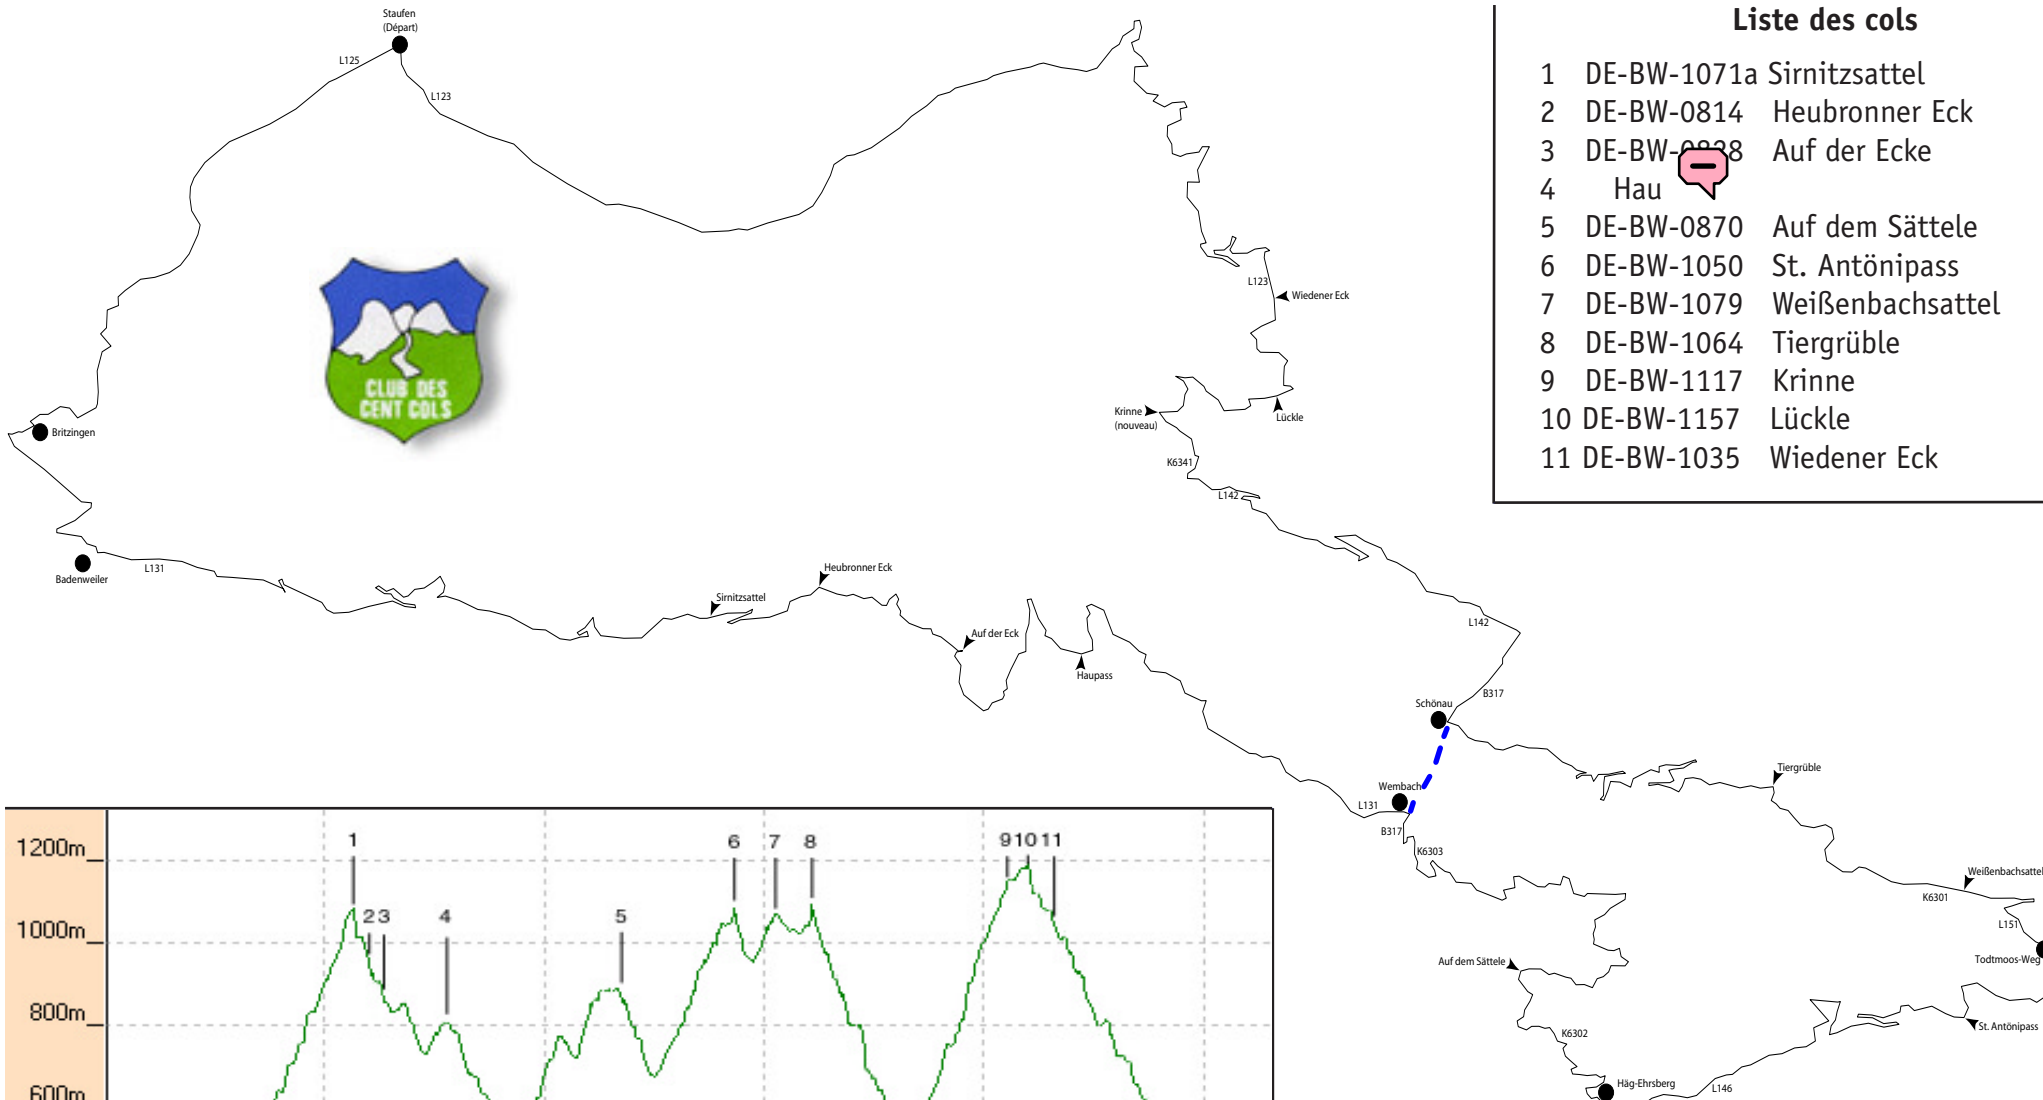

Liste des cols

- | | | |
|----|-------------|---------------|
| 1 | DE-BW-0439 | Eckle |
| 2 | DE-BW-0453 | Gescheid |
| 3 | DE-BW-0430 | Eckacker |
| 4 | DE-BW-0488a | Pfingsteck |
| 5 | DE-BW-0520 | Eckle |
| 6 | DE-BW-0667 | Höhe |
| 7 | DE-BW-0975 | Wilhelmshöhe |
| 8 | DE-BW-0831 | Hofeck |
| 9 | DE-BW-1010b | Grieshabereck |
| 10 | DE-BW-1055 | Escheck |
| 11 | DE-BW-1033 | Rabenhöhe |

Itinéraires pour la Concentration Internationale
du Club des Cent Cols 2006
Parcours route Fribourg nord

Liste des cols

1	DE-BW-0492a	Wiesnecksattel
2	DE-BW-0983	Neueck
3	DE-BW-0980a	Schweizersgrund
4	DE-BW-1051	Heubacher Höhe
5	DE-BW-1112	Widiwander Eck
6	DE-BW-1030	Hohlengraben
7	DE-BW-1071	Fürsathöhe
8	DE-BW-0891	Ober-Höllsteig
9	DE-BW-1164	Lochrütte
10	Rinken	
11	DE-BW-1120	Notschreipass
12	DE-BW-1196	Schauinslandpass
13	DE-BW-1194	Hundsrücksattel

Itinéraires pour la Concentration Internationale
du Club des Cent Cols 2006
Parcours route Fribourg centre

Liste des cols

- 1 DE-BW-1071a Sirnitztassel
- 2 DE-BW-0814 Heubronner Eck
- 3 DE-BW-0838 Auf der Ecke
- 4 Hau
- 5 DE-BW-0870 Auf dem Sättele
- 6 DE-BW-1050 St. Antönipass
- 7 DE-BW-1079 Weissenbachsattel
- 8 DE-BW-1064 Tiergrüble
- 9 DE-BW-1117 Krinne
- 10 DE-BW-1157 Lückle
- 11 DE-BW-1035 Wiedener Eck

Itinéraires pour la Concentration Internationale
 du Club des Cent Cols 2006
 Parcours route Fribourg sud