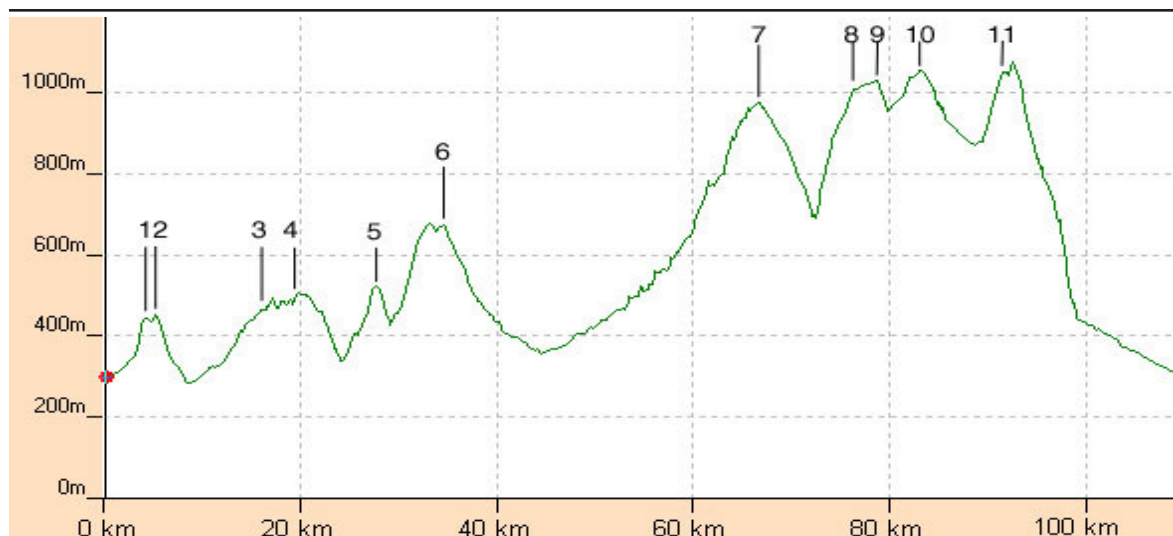

Liste des cols

- | | | |
|----|-------------|---------------|
| 1 | DE-BW-0439 | Eckle |
| 2 | DE-BW-0453 | Gescheid |
| 3 | DE-BW-0430 | Eckacker |
| 4 | DE-BW-0488a | Pfingsteck |
| 5 | DE-BW-0520 | Eckle |
| 6 | DE-BW-0667 | Höhe |
| 7 | DE-BW-0975 | Wilhelmshöhe |
| 8 | DE-BW-0831 | Hofeck |
| 9 | DE-BW-1010b | Grieshabereck |
| 10 | DE-BW-1055 | Escheck |
| 11 | DE-BW-1033 | Rabenhöhe |

Itinéraires pour la Concentration Internationale
du Club des Cent Cols 2006
Parcours route Fribourg nord

Liste des cols

1	DE-BW-0492a	Wiesnecksattel
2	DE-BW-0983	Neueck
3	DE-BW-0980a	Schweizersgrund
4	DE-BW-1051	Heubacher Höhe
5	DE-BW-1112	Widiwander Eck
6	DE-BW-1030	Hohlengraben
7	DE-BW-1071	Fürsathöhe
8	DE-BW-0891	Ober-Höllsteig
9	DE-BW-1164	Lochrütte
10	Rinken	
11	DE-BW-1120	Notschreipass
12	DE-BW-1196	Schauinslandpass
13	DE-BW-1194	Hundsrücksattel

Itinéraires pour la Concentration Internationale
du Club des Cent Cols 2006
Parcours route Fribourg centre

Liste des cols

- 1 DE-BW-1071a Sirnitztassel
- 2 DE-BW-0814 Heubronner Eck
- 3 DE-BW-0838 Auf der Ecke
- 4 Hau
- 5 DE-BW-0870 Auf dem Sättele
- 6 DE-BW-1050 St. Antönipass
- 7 DE-BW-1079 Weissenbachsattel
- 8 DE-BW-1064 Tiergrüble
- 9 DE-BW-1117 Krinne
- 10 DE-BW-1157 Lückle
- 11 DE-BW-1035 Wiedener Eck