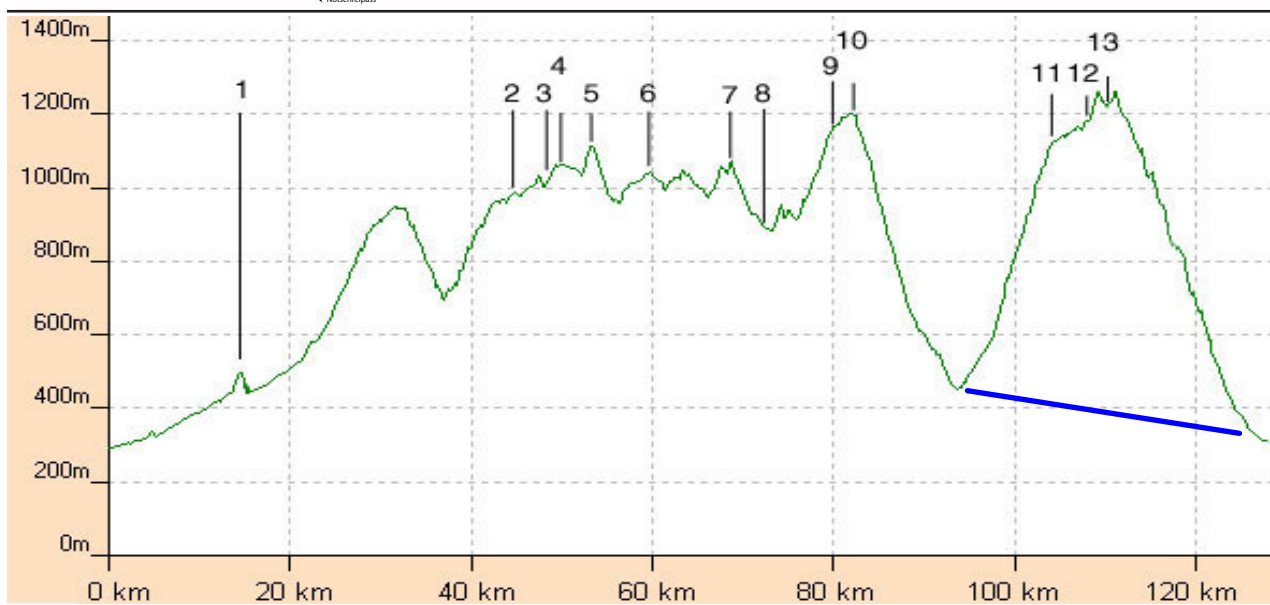

Liste des cols

- | | | |
|----|-------------|---------------|
| 1 | DE-BW-0439 | Eckle |
| 2 | DE-BW-0453 | Gescheid |
| 3 | DE-BW-0430 | Eckacker |
| 4 | DE-BW-0488a | Pfingsteck |
| 5 | DE-BW-0520 | Eckle |
| 6 | DE-BW-0667 | Höhe |
| 7 | DE-BW-0975 | Wilhelmshöhe |
| 8 | DE-BW-0831 | Hofeck |
| 9 | DE-BW-1010b | Grieshabereck |
| 10 | DE-BW-1055 | Escheck |
| 11 | DE-BW-1033 | Rabenhöhe |

Itinéraires pour la Concentration Internationale
du Club des Cent Cols 2006
Parcours route Fribourg nord

Liste des cols

1	DE-BW-0492a	Wiesnecksattel
2	DE-BW-0983	Neueck
3	DE-BW-0980a	Schweizersgrund
4	DE-BW-1051	Heubacher Höhe
5	DE-BW-1112	Widiwander Eck
6	DE-BW-1030	Hohlengraben
7	DE-BW-1071	Fürsathöhe
8	DE-BW-0891	Ober-Höllsteig
9	DE-BW-1164	Lochrütte
10	Rinken	
11	DE-BW-1120	Notschreipass
12	DE-BW-1196	Schauinslandpass
13	DE-BW-1194	Hundsrücksattel

Itinéraires pour la Concentration Internationale
du Club des Cent Cols 2006
Parcours route Fribourg centre

Liste des cols

- 1 DE-BW-1071a Sirnitztassel
- 2 DE-BW-0814 Heubronner Eck
- 3 DE-BW-0838 Auf der Ecke
- 4 Hau
- 5 DE-BW-0870 Auf dem Sättele
- 6 DE-BW-1050 St. Antönipass
- 7 DE-BW-1079 Weissenbachsattel
- 8 DE-BW-1064 Tiergrüble
- 9 DE-BW-1117 Krinne
- 10 DE-BW-1157 Lückle
- 11 DE-BW-1035 Wiedener Eck